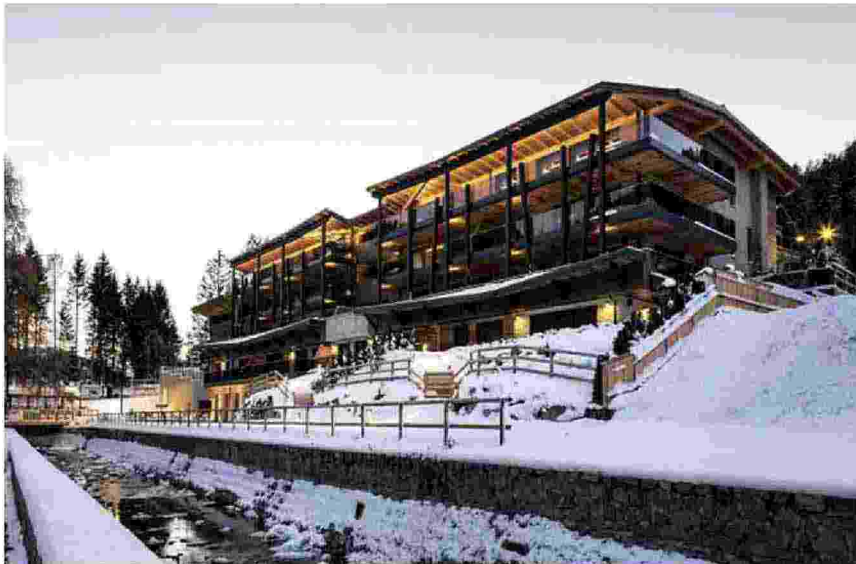

Roseto presenta nuove residenze di lusso a Madonna di Campiglio

Vacanze esclusive per un soggiorno di alto livello, sentendosi a casa

Publicato da **Redazione** — mercoledì, 18 Gennaio 2023 - 10:46 in **Ambiente, Varie**