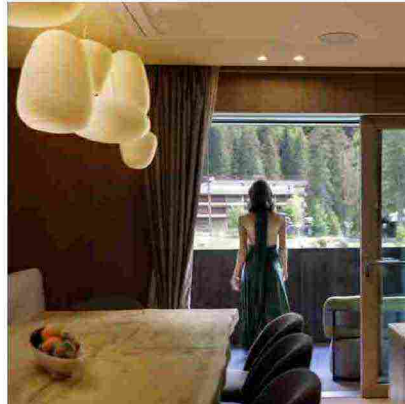

Home → Turismo d'autore → In Italia → "Roseto Summer Exp.."

LA CAMPAGNA DIGITALE DI ROSETO EXPERIENCE

"Roseto Summer Experience 2023"

Turismo d'autore

Parte la campagna digitale "Roseto Summer Experience" che avrà come obiettivo quello di evidenziare i punti di forza e gli aspetti che caratterizzano l'esperienza offerta da Roseto Experience a Madonna di Campiglio, località che suggella l'ambiente con la natura, per presentare il nuovo concetto residenziale di Roseto.

I primi immobili a disposizione sono ubicati all'interno della residenza "Campiglio WOOD", nel cuore della rinomata località di montagna incastonata nelle Dolomiti del Brenta. Un contesto esclusivo per un'esperienza unica all'interno di una struttura che contempla il comfort di un resort all'avanguardia, inserito in una cornice naturale. L'idea progettuale della Residenza coincide pertanto con la volontà di riproporre i caratteri tipici della casa di montagna ma rivisitati in versione contemporanea. I materiali utilizzati sono quelli della tradizione, ovvero legno, pietra a spacco e ferro declinati in chiave moderna, le boiserie in legno che troviamo nelle classiche case di montagna sia a parete che a soffitto si alternano qui lasciando spazio ai soffitti bianchi e ad arredi scelti tra le ultime novità nel campo del design.